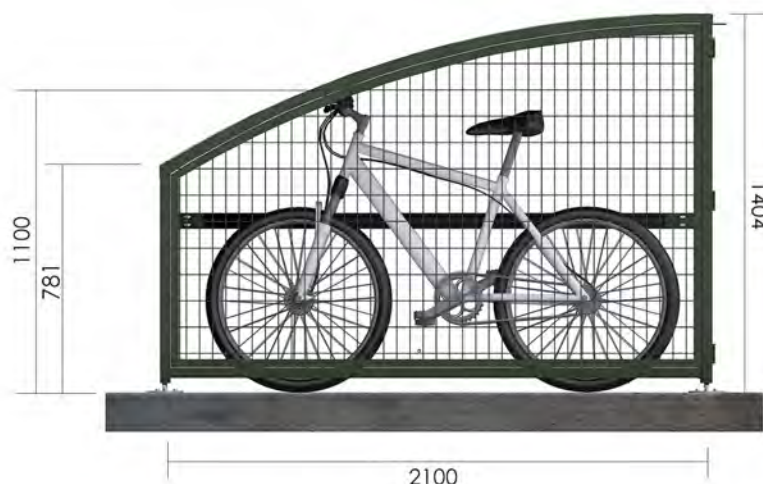

Glasgow Abri Vélo AC0721-GLA

Caractéristiques techniques

Dimensions : Ht 1,40 x L 1,07 m x Pro 2,10 m.

Largeur de porte : 0,93 m

Nombre de places par box : 1

Matériaux :

Structure en profils aluminium 60 mm x 66 mm.

Toiture en Dibond

Habillage latérale en Dibond.

Options de personnalisation

Coloris : Thermolaquage poudre epoxy, couleur RAL au choix.

Habillage : tôle pleine ou grillage disponibles sur demande.

Signalétique

Garantie

Structure garantie 5 ans.

Cette garantie n'inclut pas les dommages liés aux actes délictueux, à une installation non conforme à nos instructions de pose, à l'absence d'entretien normal ou à l'usure normale des pièces.

Livraison et installation

Livraison sur palette chevalet

Conditions de livraison et de transport à définir selon le besoin.

Installation :

Abri à fixer par chevilles chimiques sur enrobé ou massif béton.